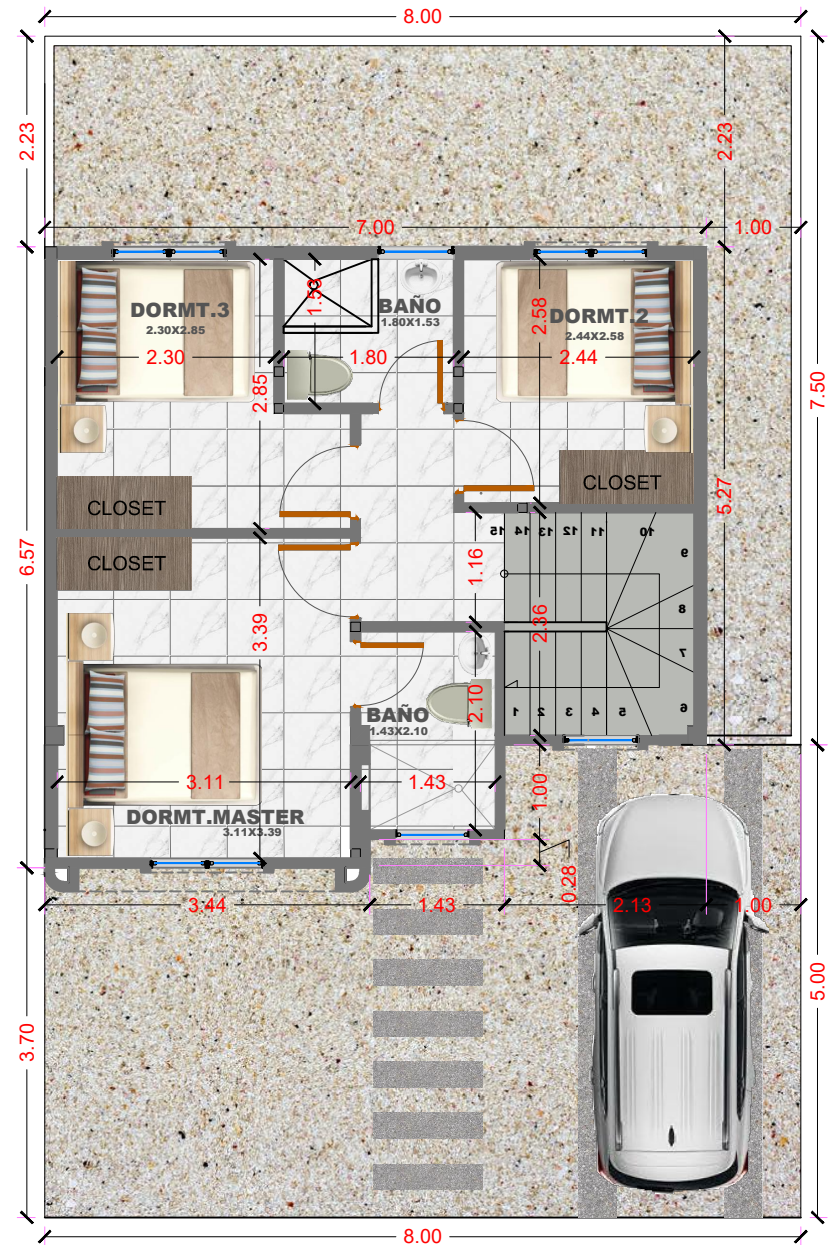

PLANTA ARQUITECTONICA
 VILLA MODELO MYKONOS
 PLANTA BAJA:34.34m²
 TERRENO ;100.00m²
 VILLA :77.27m²

PLANTA ARQUITECTONICA
 VILLA MODELO MYKONOS
 PLANTA ALTA:42.93m²
 TERRENO ;100.00m²
 VILLA :77.27m²