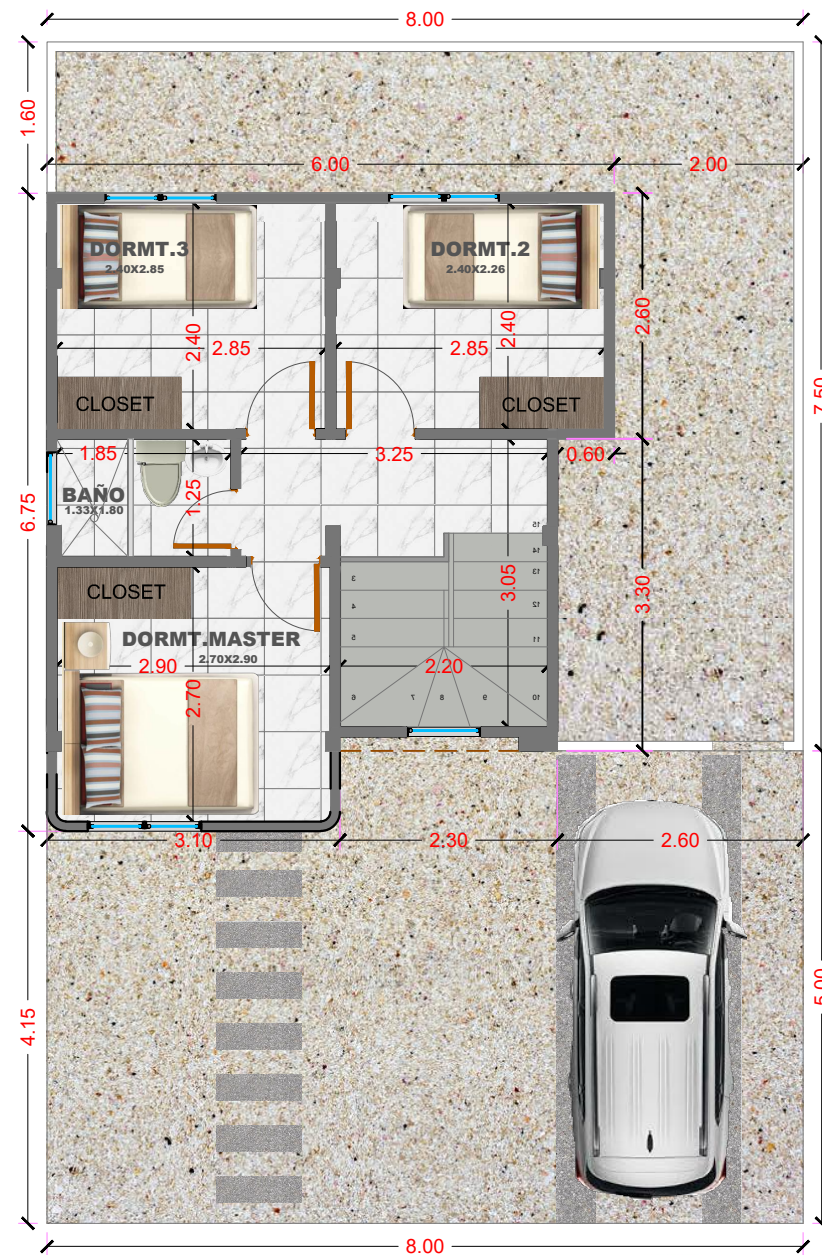

PLANTA ARQUITECTONICA
 VILLA MODELO SANTORINI
 PLANTA BAJA: 29.87m²
 TERRENO : 100.00m²
 VILLA : 65.62m²

PLANTA ARQUITECTONICA
 VILLA MODELO SANTORINI
 PLANTA ALTA: 35.75m²
 TERRENO : 100.00m²
 VILLA : 65.62m²